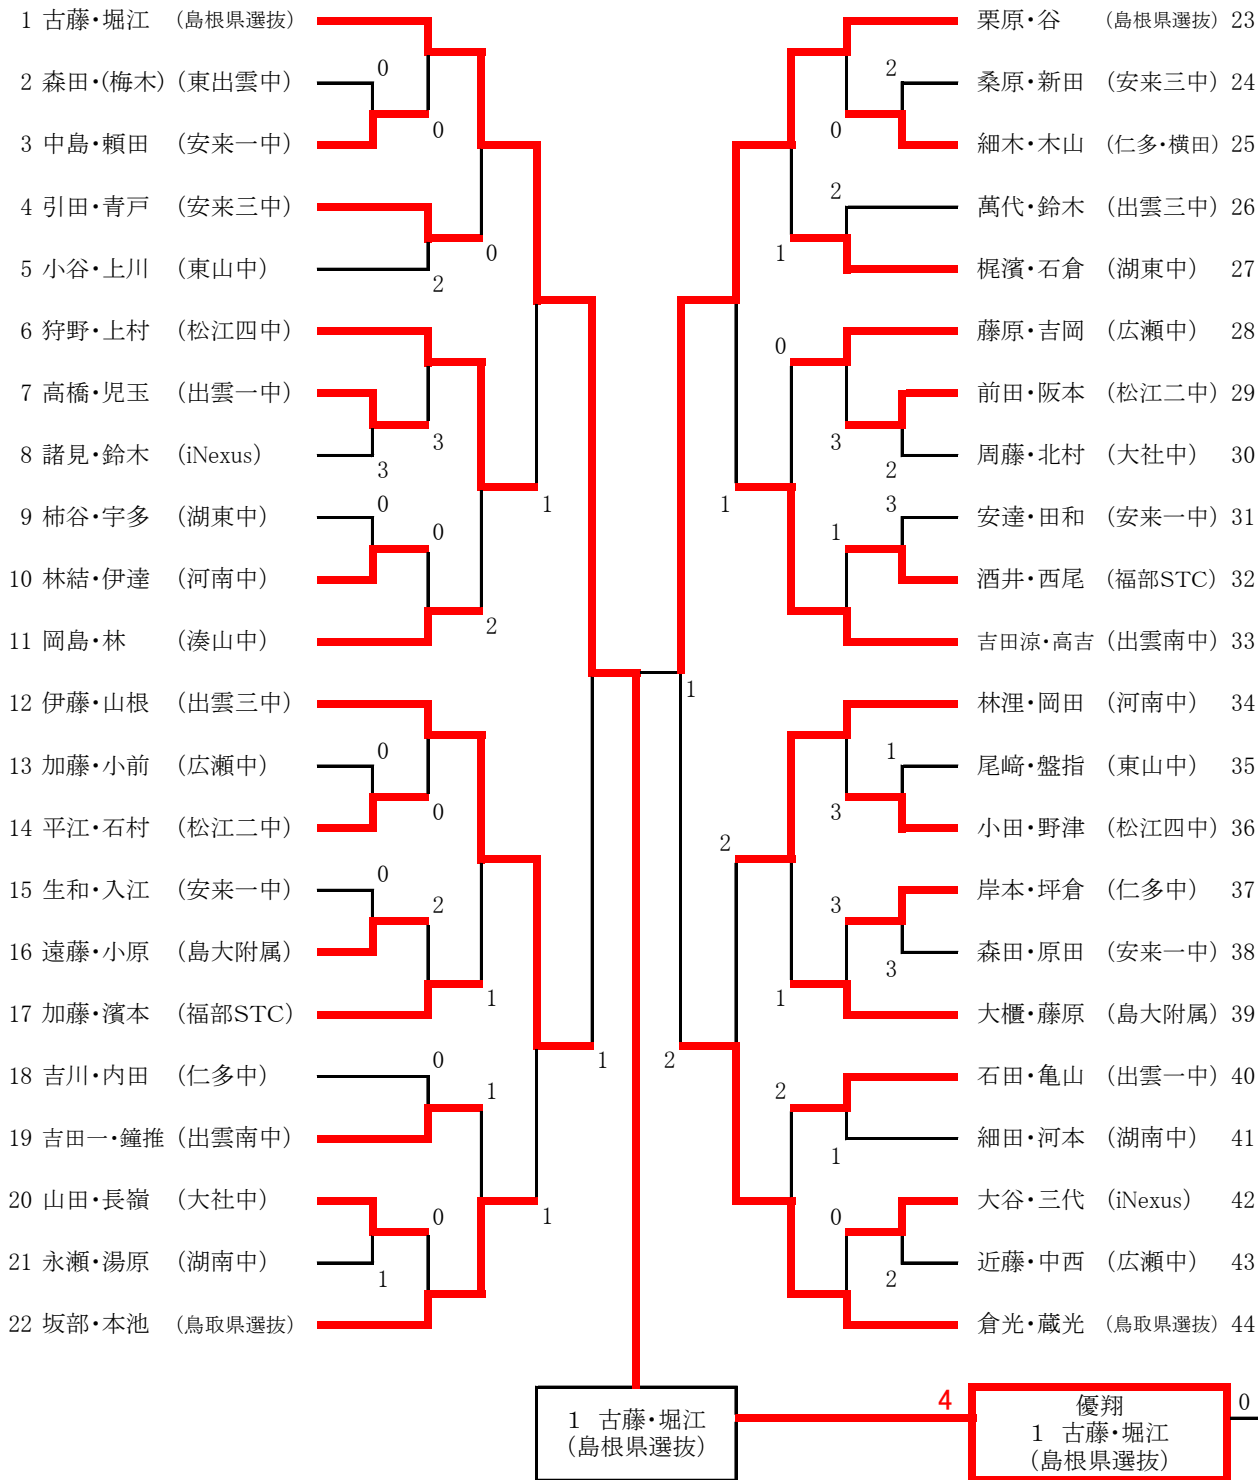

女子の部 (1)

1 川村・上口 (羽須美)		秦本・田邊 (ClubWest) 22
2 亀田・吉田 (安来一)		富田・黒崎 (大 社) 23
3 水・石飛 (出雲一)		高野・池田 (広 瀬) 24
4 入江・遠藤 (安来三)		福田・益田 (東 山) 25
5 三島・春日 (浜 山)		河田・岩谷 (出雲一) 26
6 田中・森田 (福部STC)		上川・引野 (島大附) 27
7 藤原・菅田 (出雲三)		藤井・原 (安来一) 28
8 加藤・岡田 (湖 南)		田中・森本 (UP SHELL・iNexus) 29
9 末信・玉田 (東 山)		佐々木・目次 (湖 南) 30
10 小林・吉留 (安来二)	川村・上口 (羽須美)	石橋・齋藤 (福部STC) 31
11 石倉・寺本 (湖 東)		三原・日下 (出雲三) 32
12 平等・梶谷 (大 社)		野島・神谷 (伯 太) 33
13 吉金・原 (島大附)		畠中・渡邊 (浜 山) 34
14 池田・加藤 (安来一)		田中・川端 (鹿一島) 35
15 野村・米原 (松江二)		景山・石村 (松江二) 36
16 戸田・遠藤暖 (溝 口)		奥村・日高寧 (出三・羽須美) 37
17 山角・南 (東出雲)		永島・藤原 (東出雲) 38
18 吉田・岩田夏 (広 瀬)		伊達・大輝 (松江一) 39
19 飯塚・佐東 (松江一)		安藤・元田 (安来二) 40
20 倉敷・遠藤 (伯 太)		福島・上野 (湖 東) 41
21 岡先・花田 (iNexus)		藤原・神庭 (溝 口) 42
		小村・福島 (iNexus) 43

決勝

No.1 川村・上口(羽須美) ④ - R No.85 太田・板持(iNexus)

女子の部 (2)

44 勝部・小笠原 (ClubWest)		雨田・藤野 (UP SHELL)	65
45 坂田・原 (広・安二)		土江・前田 (伯 太)	66
46 成相・三浦 (湖 南)		皆越・小林 (島大附)	67
47 北尾・梅瀬 (伯 太)		松田・柳楽 (浜 山)	68
48 桂・長谷川み (松二・東山)		加藤・岩田ひ (広 瀬)	69
49 小草・中澤 (島大附)		今若・山本 (出雲三)	70
50 金築・遠藤 (出雲三)		三島・熊野 (松江一)	71
51 釜田・井澤 (溝 口)		遠藤夢・下村 (溝 口)	72
52 佐々木・伊帳田 (湖 東)		大櫃・門脇 (安来一)	73
53 須山・中西 (安来二)		日高香・種 (羽須美)	74
54 漆谷・森脇 (iNexus)		石倉・藤野 (東出雲)	75
55 手銭・小川 (大 社)		福田・福本 (伯 太)	76
56 矢野・渡部 (松江一)		森山・金弦 (出雲一)	77
57 藤原・森下 (福部STC)		石黒・村中 (福部STC)	78
58 中島・白銀 (出雲一)		藤田・渡邊 (湖 東)	79
59 仲佐・松本 (松江二)		高尾・上地 (大 社)	80
60 大江・野々村 (安来一)		三成・岩田 (湖 南)	81
61 妹尾・中原 (浜 山)		先久・野口 (安来二)	82
62 渡部・梶谷 (東出雲)		和多田・雨川 (松江二)	83
63 伊藤・安松 (安来一)		長谷川緒・川田 (東 山)	84
64 濱本・岡崎 (羽須美)		太田・板持 (iNexus)	85

第24回ルーセントカップたいざん杯ソフトテニス大会  
 令和8年3月8日  
 安来運動公園テニスコート

男子の部 (1)

男子の部 (2)