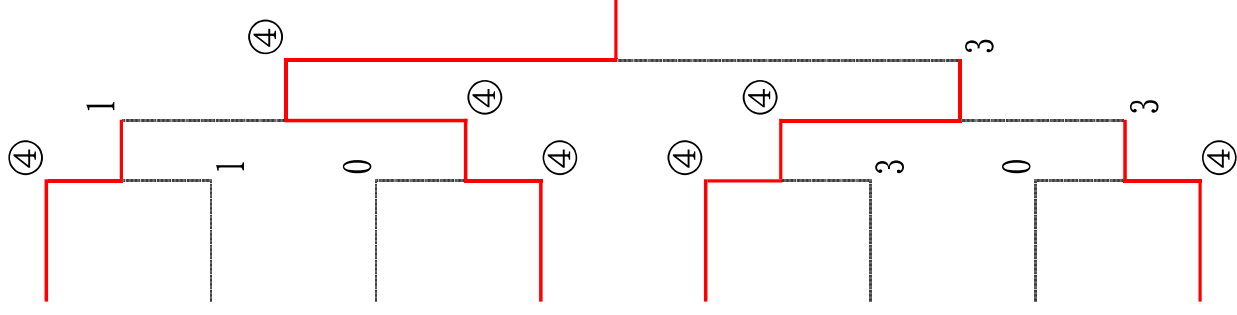

1位・2位トーナメント

A1	遠藤・島
B2	岩崎・足立
C1	高橋・高橋
D2	高井・中村
A2	坪倉・藤井
B1	熊谷・宇野
C2	安部・大屋
D1	津田・津田