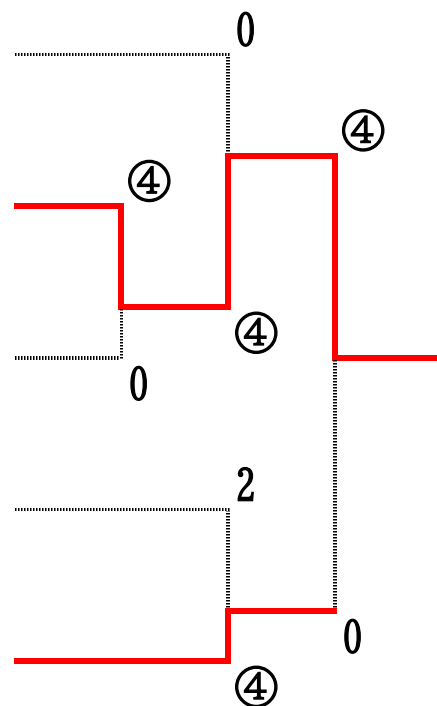

2 部 予 選 E リ ー グ		13	14	15	勝敗	順位
13	大山・嘉本		④	3	1-1	2
14	山根・都田	1		1	0-2	3
15	松本 <small>馨</small> ・高橋	④	④		2-0	1

2部 1位トーナメント

A1	三木・三浦
B1	真玉・先東
C1	松本好・黒田
D1	渡部・岩田
E1	松本薫・高橋

2部 2位トーナメント

A2	神門・本田
B2	吾郷・岩原
C2	藤原・品川
D2	牧田・吉田
E2	大山・嘉本