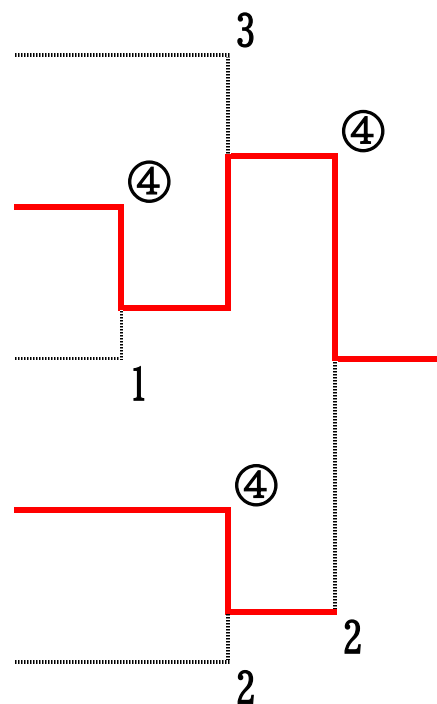

2部 1位トーナメント

A1	三木・三浦
B1	真玉・先東
C1	松本好・黒田
D1	渡部・岩田
E1	松本薫・高橋