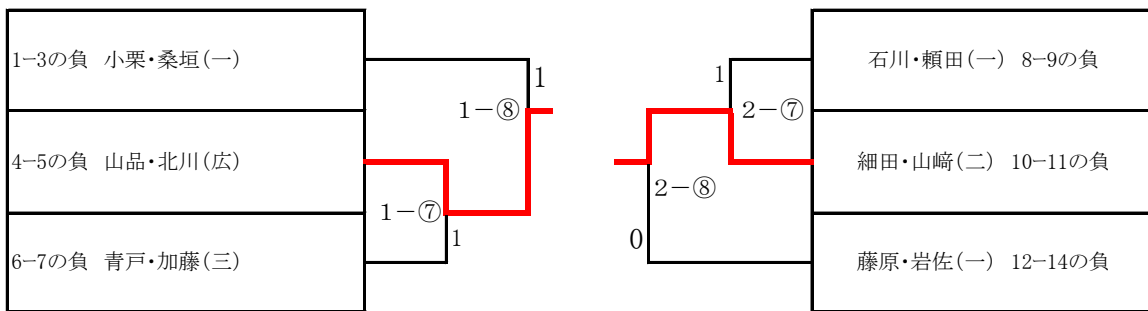

安来市中学生ソフトテニス大会

令和6年8月25日

安来運動公園

2年生男子の部

1年生男子の部

A リーグ		1	2	3	勝敗	順位
1	村上・高井 さくら	\	③	③	2-0	1
2	頼田・中島 安来一		0	1	0-2	3
3	昌子・加藤 広瀬		0	③	1-1	2

B リーグ		4	5	6	勝敗	順位
4	藤原・吉岡 広瀬	\	③	③	2-0	1
5	引田・大櫃 さくら		0	③	1-1	2
6	嘉本・廣野 安来一		0	1	0-2	3