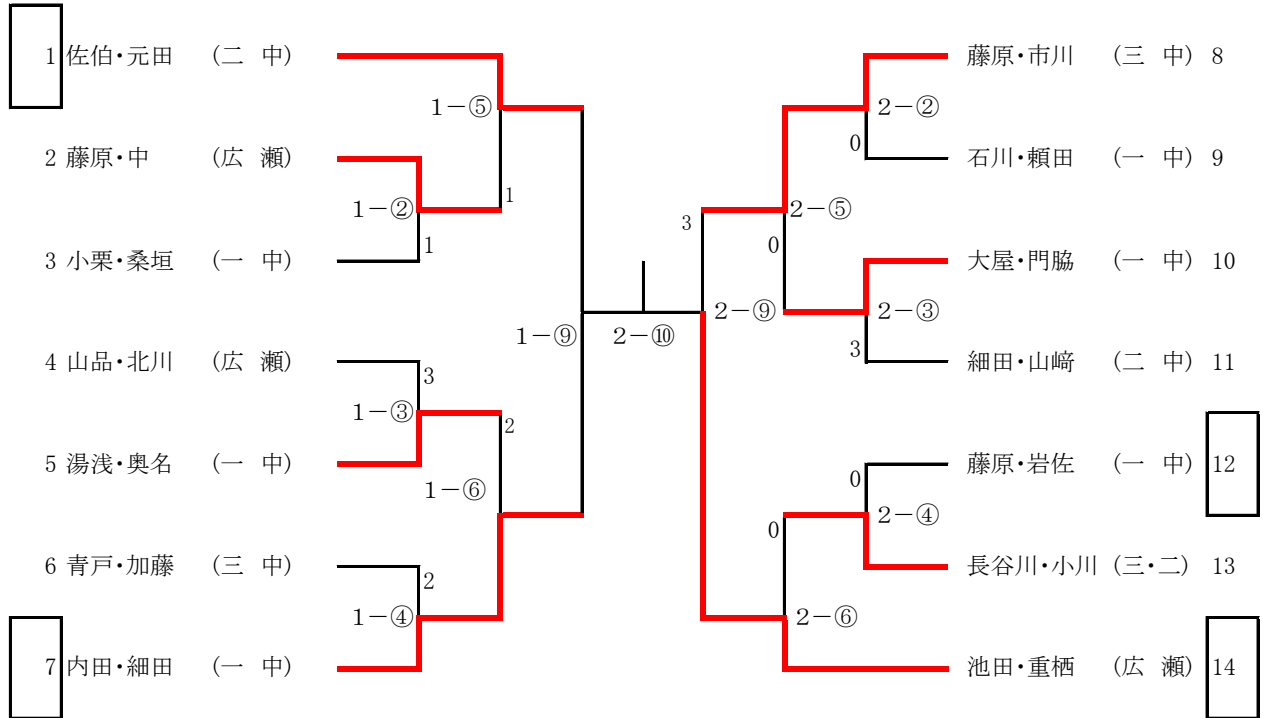

安来市中学生ソフトテニス大会

令和6年8月25日

安来運動公園

2年生男子の部

1年生男子の部

A リーグ		1	2	3	勝敗	順位
1	村上・高井 さくら	\	③	③	2-0	1
2	頼田・中島 安来一		0	1	0-2	3
3	昌子・加藤 広瀬		0	③	1-1	2

B リーグ		4	5	6	勝敗	順位
4	藤原・吉岡 広瀬	\	③	③	2-0	1
5	引田・大櫃 さくら		0	③	1-1	2
6	嘉本・廣野 安来一		0	1	0-2	3

C リーグ		7	8	9	勝敗	順位
7	安達・入江 安来一	\	③	0	1-1	2
8	近藤・小前 広瀬		0	0	0-2	3
9	齋木・小松原 さくら		③	③	2-0	1

D リーグ		10	11	勝敗	順位
10	川上・宇田川 広瀬	\	1	0-1	2
11	大江・岩崎 さくら		③	1-0	1

男子1年の部 1・2位決勝トーナメント

2年生女子の部

(1-1の負) 大草桃・大草遥(広)	3
(3-1の負) 平野・入江(三)	2
(5-4の負) 江角・藤原(一)	0
(5-1の負) 池田・遠藤(広)	2
(5-2の負) 渡部・二岡(一)	1
(5-3の負) 入江・吉川(一)	2

金山・門脇愛(一) (2-1の負)	0
三島・石田(二・広) (6-1の負)	4
日置・柴田(広) (6-4の負)	0
長野・門脇鈴(一) (4-1の負)	3
足立・高橋(広) (6-2の負)	0
小村・芦村(一) (6-3の負)	3

1年生女子の部

予選リーグ（5ゲーム）

Aリーグ（第7コート）		1	2	3	4	5	勝敗	順位
1	大江・大櫃 安来一中		③	③	③	③	4-0	1
2	安藤・小林 安来二中	0		0	0	③	1-3	4
3	加藤・岩田ひ 広瀬中	1	③		1	③	2-2	3
4	小松原・野々村 さくら	1	③	③		③	3-1	2
5	須山・油浅 さくら	1	1	1	1		0-4	5

【試合進行】 ※（ ）内のペアが審判を行う

第1試合 6-7(10) 第2試合 8-9(6) 第3試合 7-10(9) 第4試合 6-8(7) 第5試合 9-10(8)

第6試合 7-8(10) 第7試合 6-9(7) 第8試合 8-10(6) 第9試合 7-9(8) 第10試合 6-10(9)

決勝トーナメント（7ゲーム）