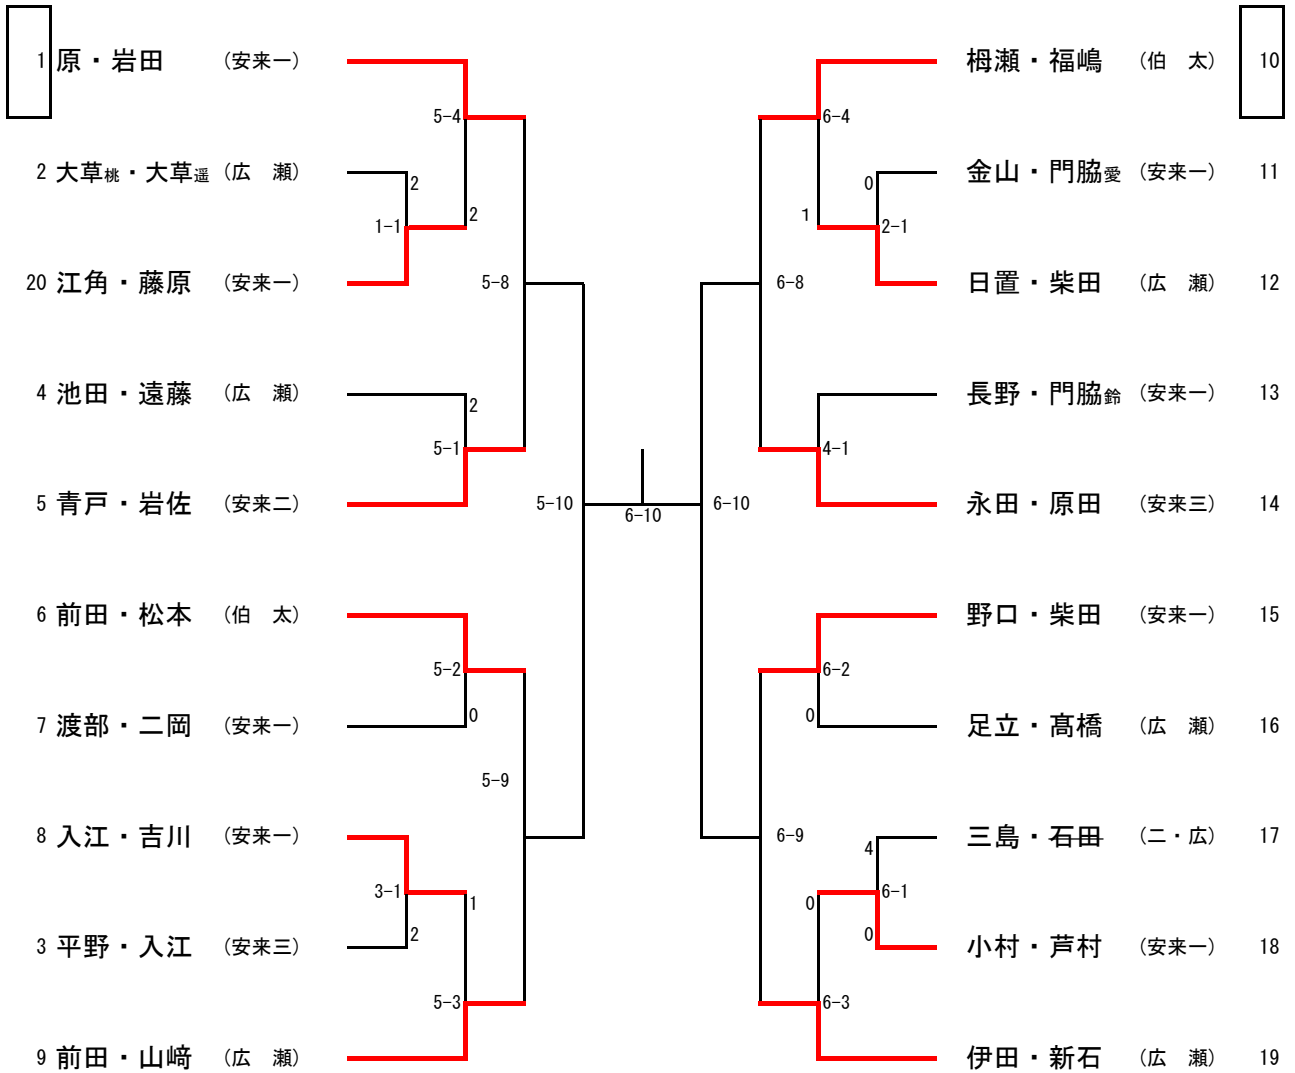

安来市中学生ソフトテニス大会

令和6年8月25日

安来運動公園

2年生男子の部

1年生男子の部

A リーグ		1	2	3	勝敗	順位
1	村上・高井 さくら	\	③	③	2-0	1
2	頼田・中島 安来一		0	1	0-2	3
3	昌子・加藤 広瀬		0	③	1-1	2

B リーグ		4	5	6	勝敗	順位
4	藤原・吉岡 広瀬	\	③	③	2-0	1
5	引田・大櫃 さくら		0	③	1-1	2
6	嘉本・廣野 安来一		0	1	0-2	3

C リーグ		7	8	9	勝敗	順位
7	安達・入江 安来一	\	③	0	1-1	2
8	近藤・小前 広瀬		0	0	0-2	3
9	齋木・小松原 さくら		③	③	2-0	1

D リーグ		10	11	勝敗	順位
10	川上・宇田川 広瀬	\	1	0-1	2
11	大江・岩崎 さくら		③	1-0	1

男子1年の部 1・2位決勝トーナメント

2年生女子の部

(1-1の負) 大草桃・大草遥(広)	3
(3-1の負) 平野・入江(三)	2
(5-4の負) 江角・藤原(一)	0
(5-1の負) 池田・遠藤(広)	2
(5-2の負) 渡部・二岡(一)	1
(5-3の負) 入江・吉川(一)	2

金山・門脇愛(一) (2-1の負)	0
三島・石田(二・広) (6-1の負)	4
日置・柴田(広) (6-4の負)	0
長野・門脇鈴(一) (4-1の負)	3
足立・高橋(広) (6-2の負)	0
小村・芦村(一) (6-3の負)	3

1年生女子の部

予選リーグ（5ゲーム）

Aリーグ（第7コート）		1	2	3	4	5	勝敗	順位
1	大江・大櫃 安来一中		③	③	③	③	4-0	1
2	安藤・小林 安来二中	0		0	0	③	1-3	4
3	加藤・岩田ひ 広瀬中	1	③		1	③	2-2	3
4	小松原・野々村 さくら	1	③	③		③	3-1	2
5	須山・油浅 さくら	1	1	1	1		0-4	5

【試合進行】 ※（ ）内のペアが審判を行う

第1試合 6-7(10) 第2試合 8-9(6) 第3試合 7-10(9) 第4試合 6-8(7) 第5試合 9-10(8)

第6試合 7-8(10) 第7試合 6-9(7) 第8試合 8-10(6) 第9試合 7-9(8) 第10試合 6-10(9)

決勝トーナメント（7ゲーム）