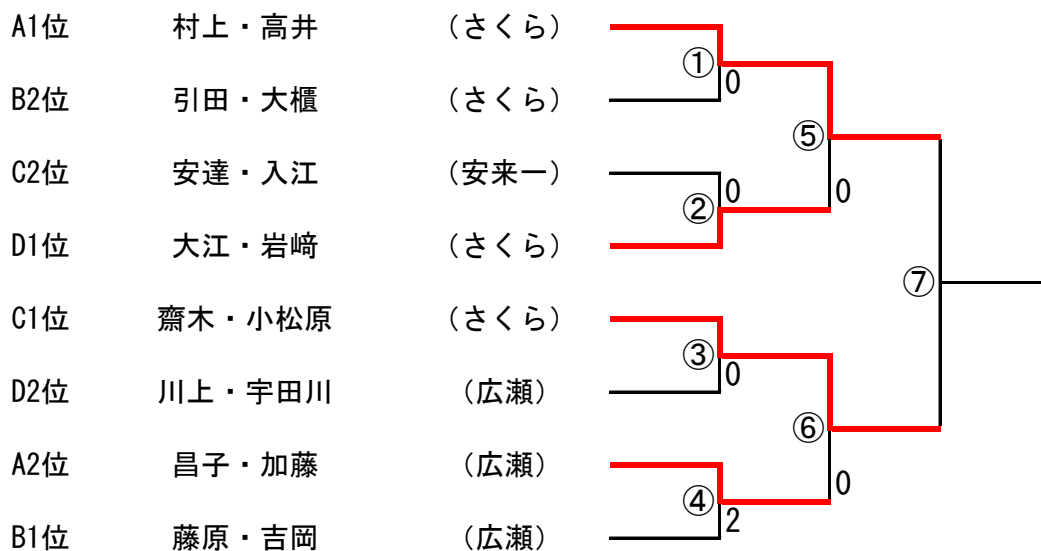

安来市中学生ソフトテニス大会

令和6年8月25日

安来運動公園

2年生男子の部

1年生男子の部

A リーグ		1	2	3	勝敗	順位
1	村上・高井 さくら	\	③	③	2-0	1
2	頼田・中島 安来一		0	1	0-2	3
3	昌子・加藤 広瀬		0	③	1-1	2

B リーグ		4	5	6	勝敗	順位
4	藤原・吉岡 広瀬	\	③	③	2-0	1
5	引田・大櫃 さくら		0	③	1-1	2
6	嘉本・廣野 安来一		0	1	0-2	3

C リーグ		7	8	9	勝敗	順位
7	安達・入江 安来一	\	③	0	1-1	2
8	近藤・小前 広瀬		0	0	0-2	3
9	齋木・小松原 さくら		③	③	2-0	1

D リーグ		10	11	勝敗	順位
10	川上・宇田川 広瀬	\	1	0-1	2
11	大江・岩崎 さくら		③	1-0	1

男子1年の部 1・2位決勝トーナメント

2年生女子の部

(1-1の負) 大草桃・大草遥(広)	3
(3-1の負) 平野・入江(三)	2
(5-4の負) 江角・藤原(一)	0
(5-1の負) 池田・遠藤(広)	2
(5-2の負) 渡部・二岡(一)	1
(5-3の負) 入江・吉川(一)	2