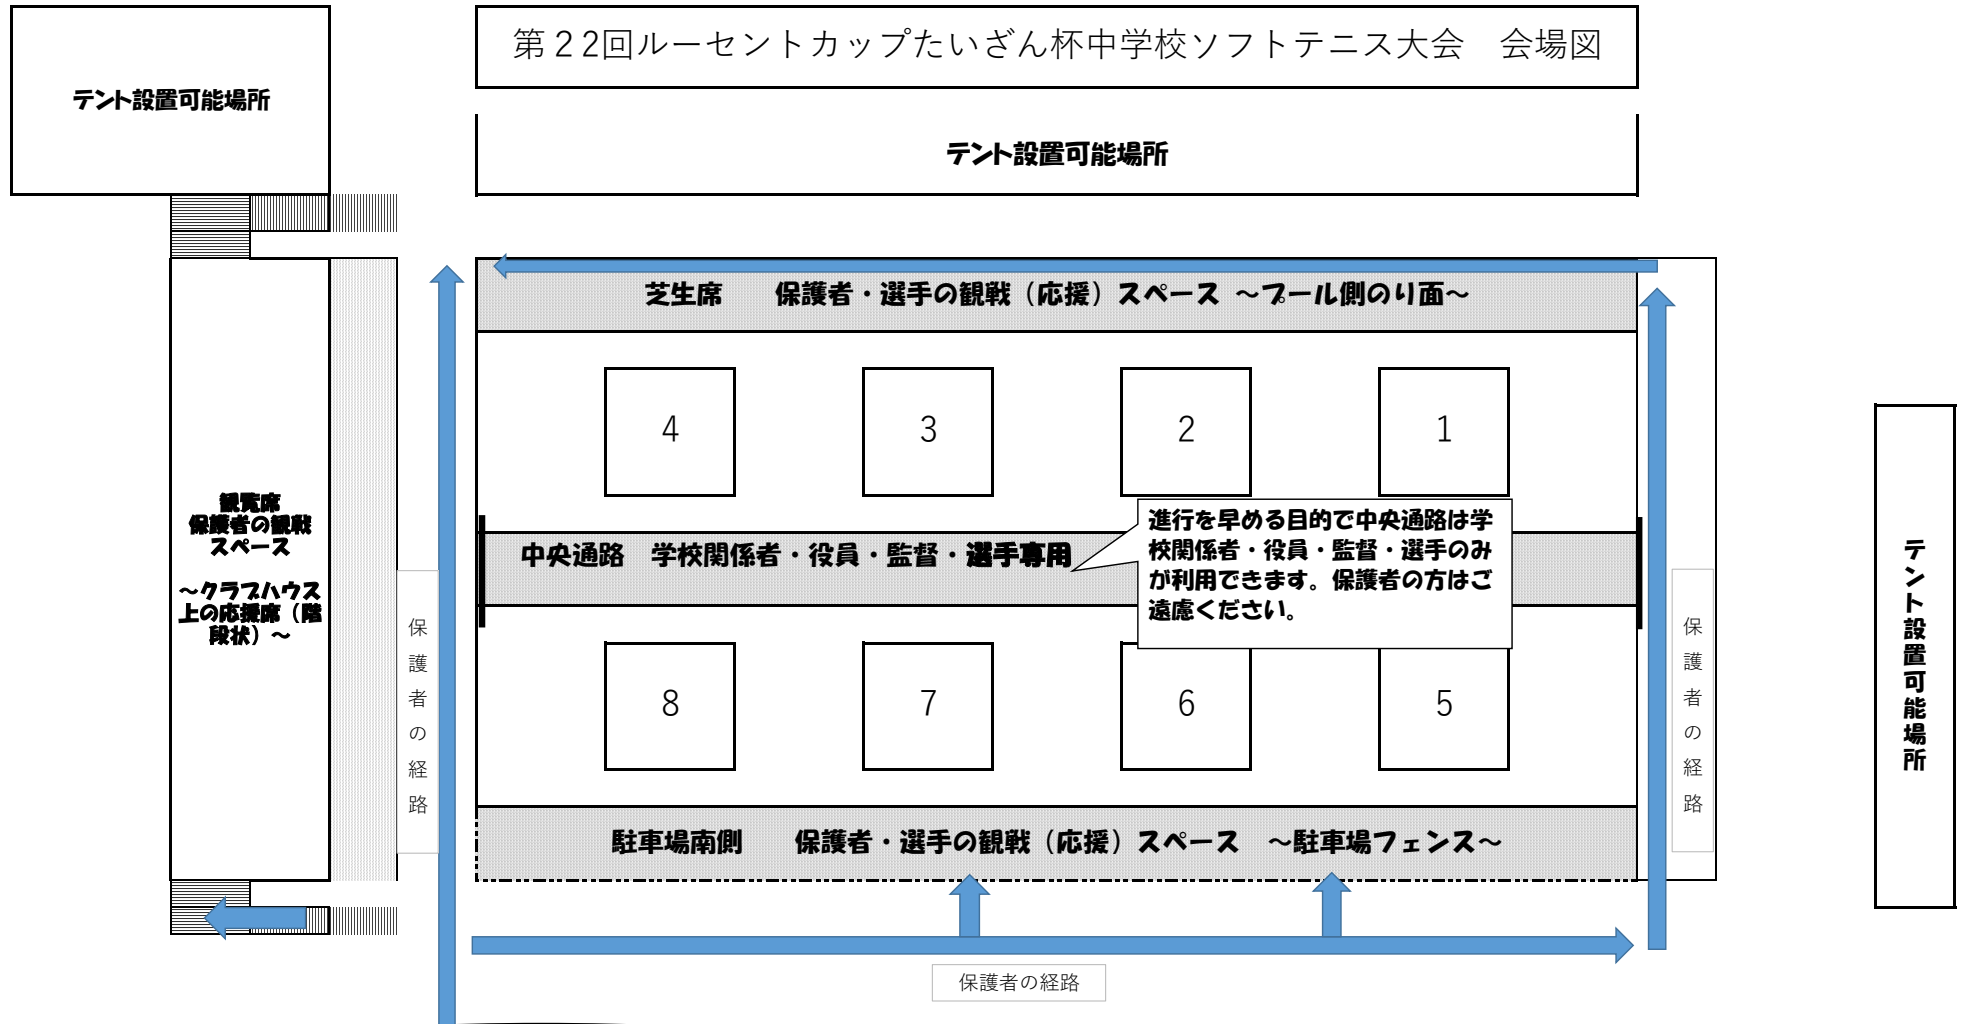

第22回ルーセントカップたいざん杯中学校ソフトテニス大会 会場図

★プログラムは販売していません。

駐車場と球場の間に芝生のスペースがあります。テント設置場所として利用してください。