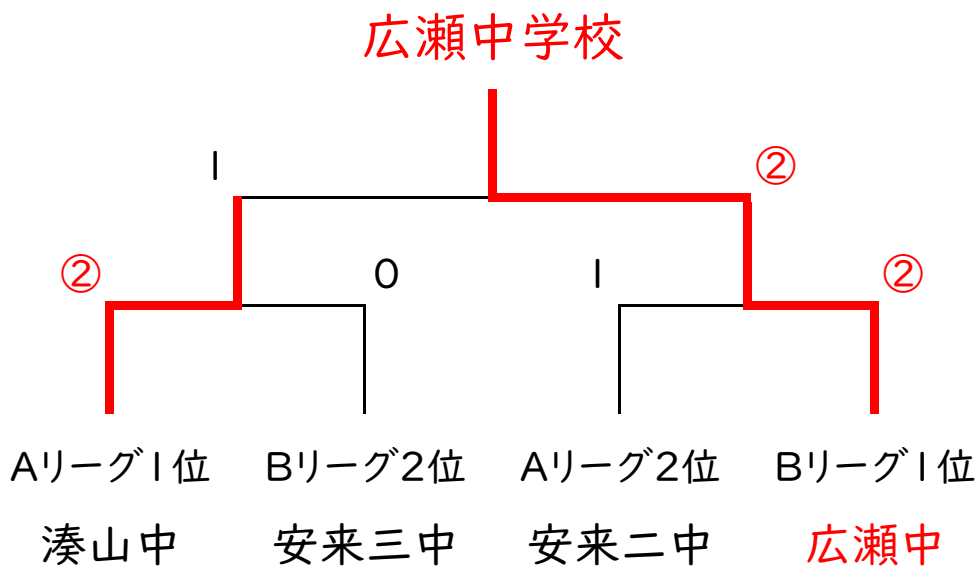

第1回プロテリアルカップ中学校親善スポーツ大会

ソフトテニス男子の部

予選リーグA

	① 湊山中	② 安来一中	③ 安来二中	順位
① 湊山中		③	②	1
② 安来一中	0		0	3
③ 安来二中	1	③		2

予選リーグB

	④ 松江二中	⑤ 安来三中	⑥ 広瀬中	順位
④ 松江二中		1	0	3
⑤ 安来三中	②			2
⑥ 広瀬中	③	②		1

《決勝トーナメント》

第1回プロテリアルカップ中学校親善スポーツ大会

ソフトテニス女子の部

予選リーグA

	① 松江二中	② 安来二中	③ 安来三中	順位
① 松江二中		②	③	1
② 安来二中	1		②	2
③ 安来三中	0	1		3

予選リーグB

	④ 伯太中	⑤ 広瀬中	⑥ 安来一中	順位
④ 伯太中		②	②	1
⑤ 広瀬中	1		0	3
⑥ 安来一中	1	③		2

《決勝トーナメント》

松江第二中学校